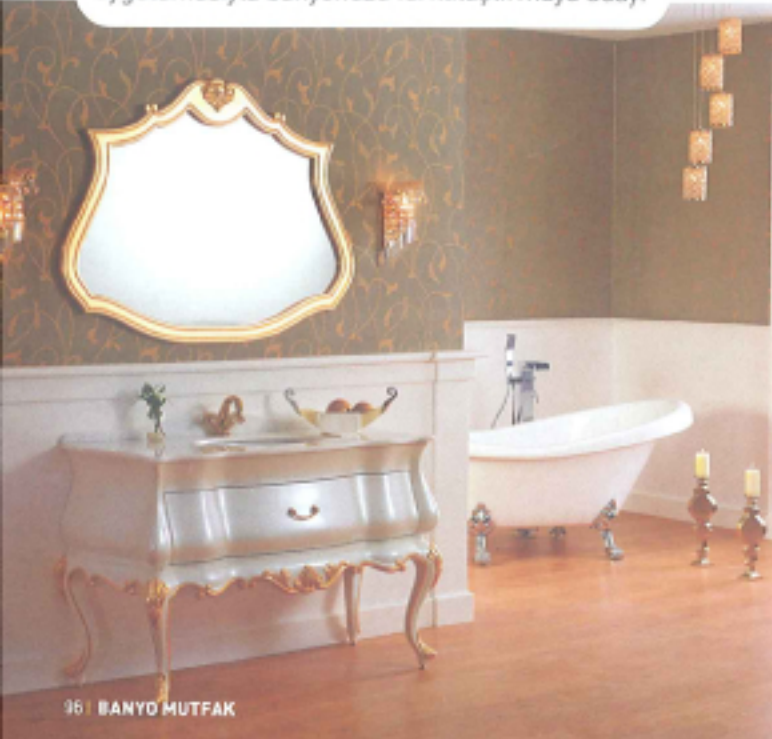

Banyoları sıradan olmaktan çıkaran, tasarımı kadar tercih edilen mobilyasıdır da aynı zamanda. Mayıs ayı başında tanıtımını yaptığı Calvina modeli ile bu konuda iddialı olan **Cuzine**, sadeliği ana tema olarak belirlemiştir.

Banyo mekanının küçük ya da büyük olması fark etmez; tercihiniz sadelikten yana ise **Isvea**'nın Valente banyo dolapları sizin için yerinde bir çözüm sunuyor. Tercih edilen renk seçenekleri ile canlılık ön plana çıkarılmış.

Banyolar artık günlük hayatın bir detayı olmaktan çıkıp; kaliteli ürünlerle yaşamın bir parçası haline geldi. **Cresta**'nın Exelance koleksiyonunda yer alan Corona da, estetik çizgilerden oluşan tasarımı ve sedif lake-altın varak kombine uygulamasıyla banyonuzu farklılaştırmaya aday.